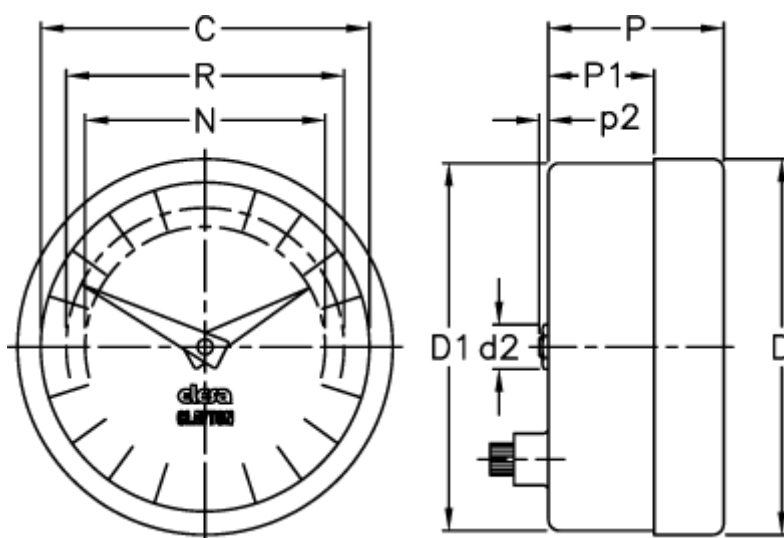

Varenummer: 2307024912
Beskrivelse: E+G Indikator
PA02-0040-S

Mål

C = 60

R = 51

D = 68.4

D1 = 67.0

d2 = 8

N = 44

P = 32

P1 = 19.3

p2 = 1.0